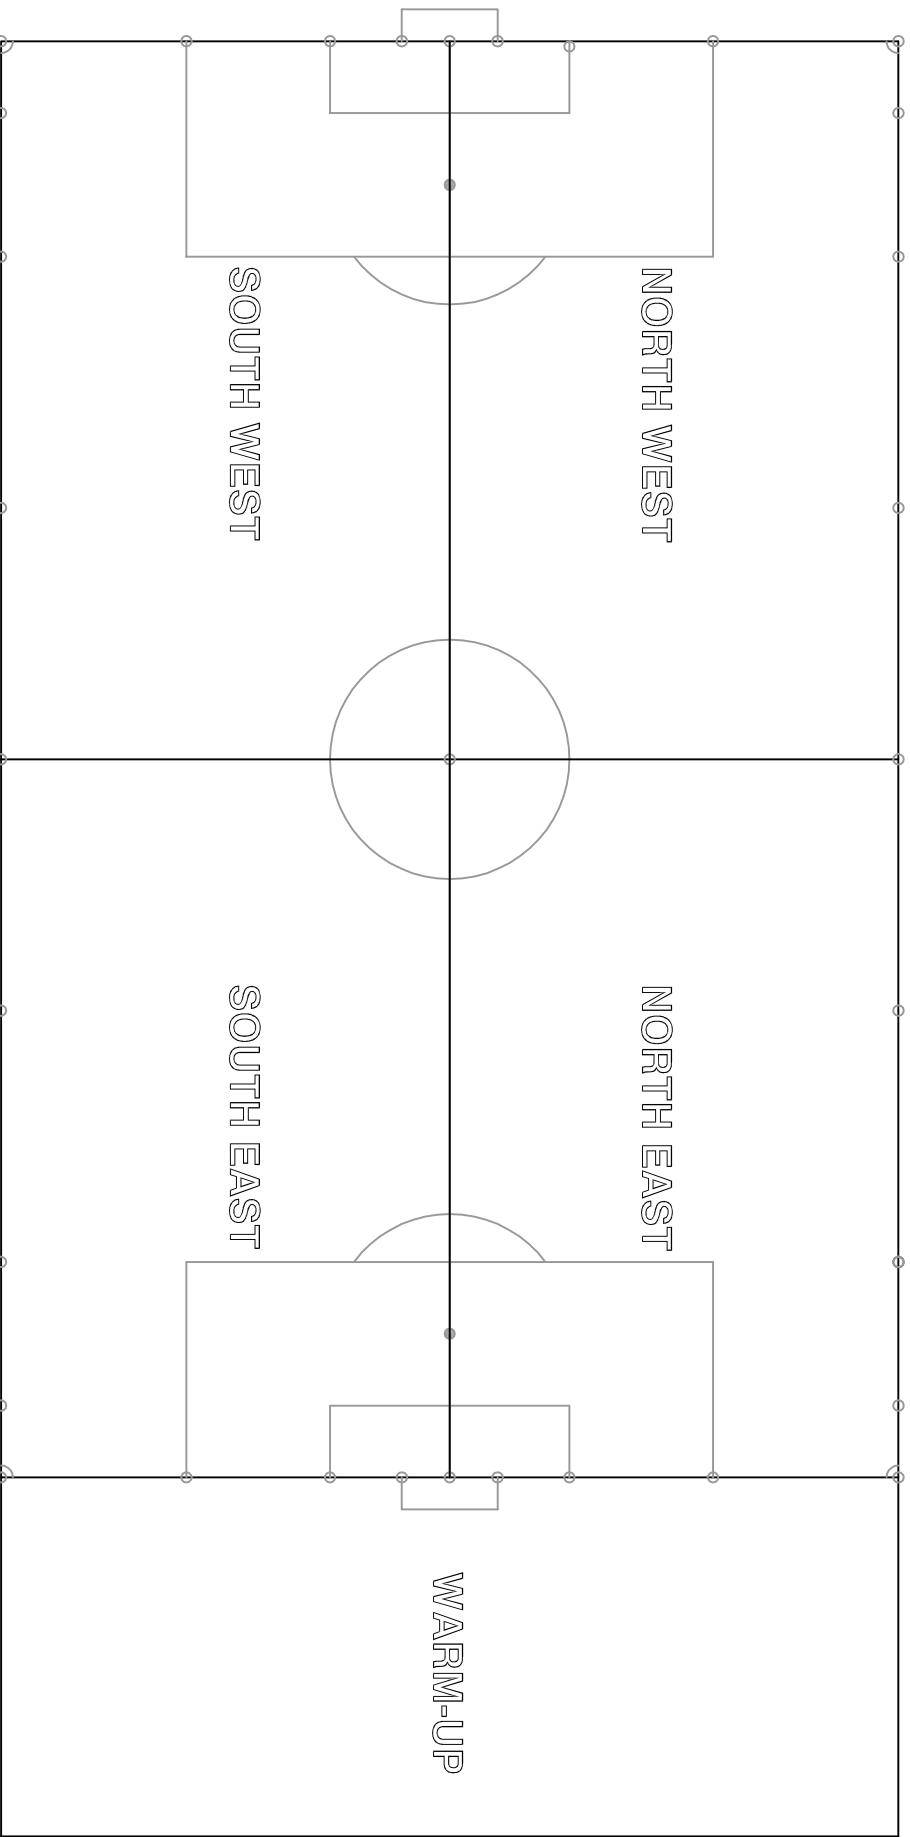

SSAP ARTIFICIAL NORTH

4/5 MINI FIELDS